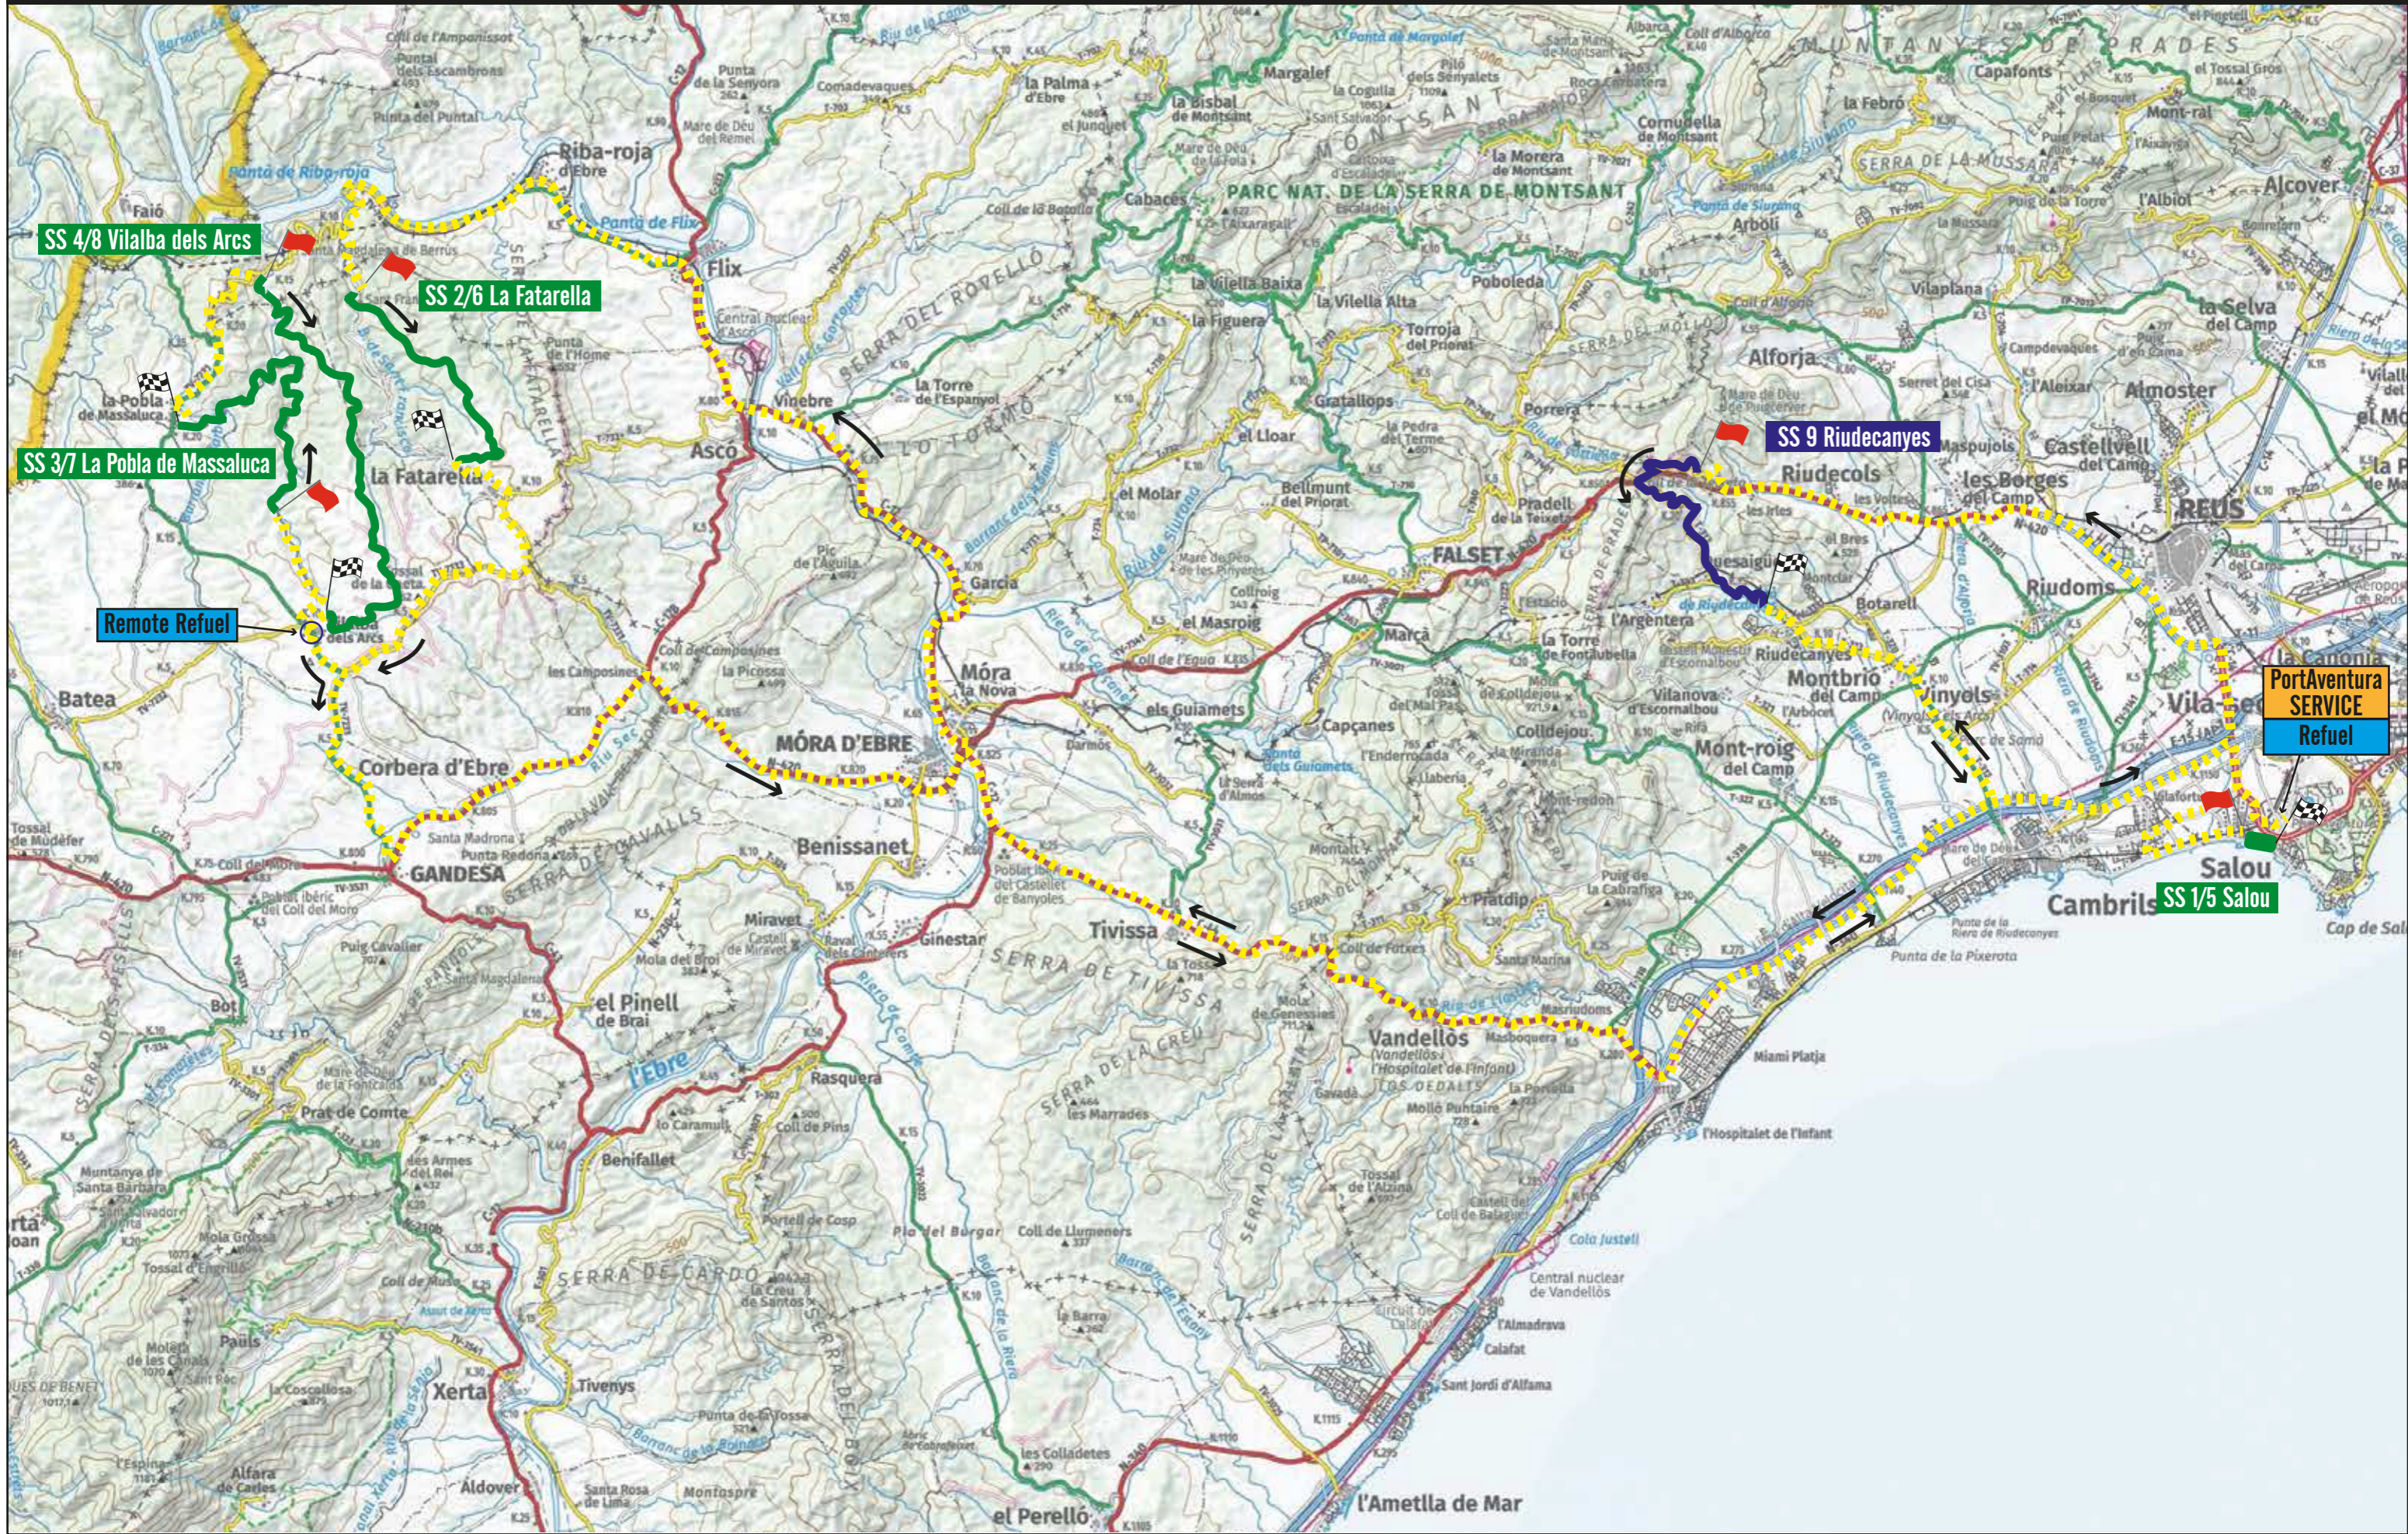

RallyRACC

60 CATALUNYA-COSTA DAURADA

25/10/2025

1:250.000 (print DIN A3)

SS 4/8 Vilalba dels Arcs

SS 2/6 La Fatarella

SS 3/7 La Pobla de Massalua

Remote Refuel

SS 9 Riudecanyes

PortAventura SERVICE Refuel

SS 1/5 Salou